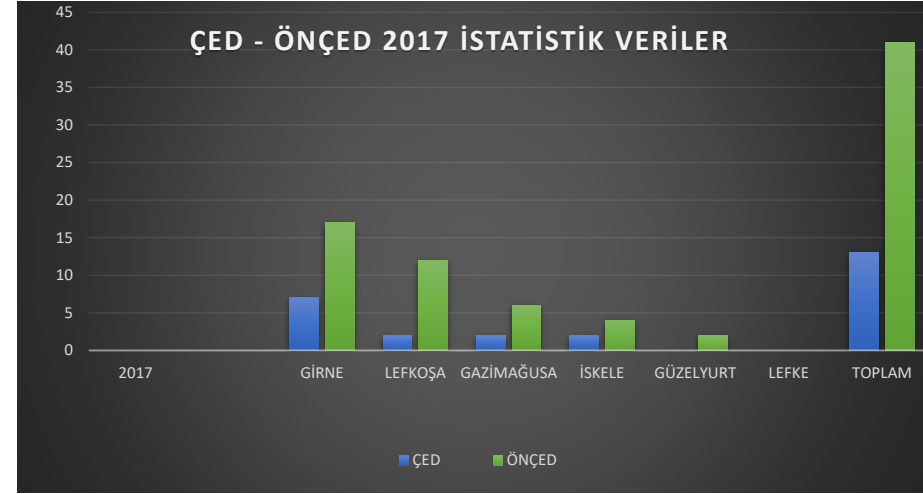

2017	GİRNE	LEFKOŞA	GAZİMAĞUSA	İSKELE	GÜZELYURT	LEFKE	TOPLAM
	ÇED	7	2	2	2	0	0
ÖNÇED	17	12	6	4	2	0	41
GENEL TOPLAM							54

2017	TOPLU KONUT	TURİSTİK TESİS	SANAYİ FAALİYETİ	PARSELASYON	EĞİTİM KAMPÜSÜ	KIYI FAALİYETİ	TAŞ OCAĞI	TOPLAM
		17	18	9	1	7	1	1