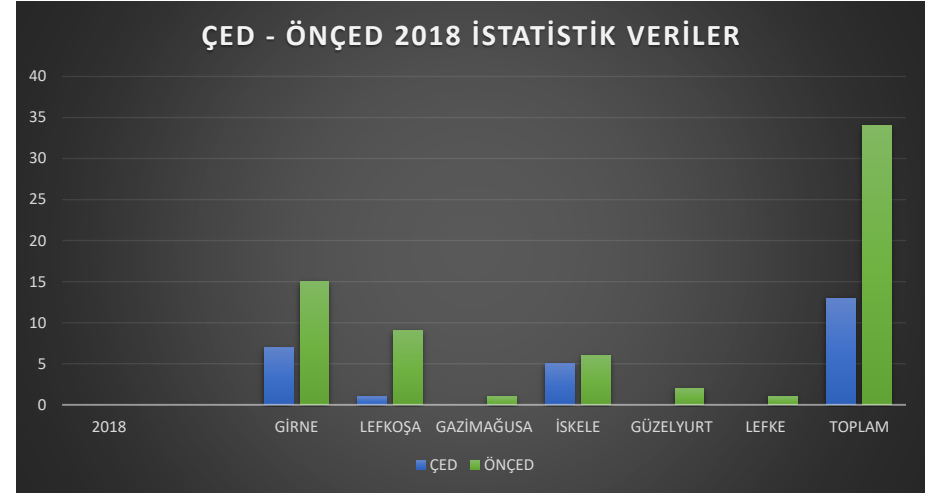

2018		GİRNE	LEFKOŞA	GAZİMAĞUSA	İSKELE	GÜZELYURT	LEFKE	TOPLAM
	ÇED	7	1	0	5	0	0	13
	ÖNÇED	15	9	1	6	2	1	34
GENEL TOPLAM								47

2018	TOPLU KONUT	TURİSTİK TESİS	SANAYİ FAALİYETİ	PARSELASYON	EĞİTİM KAMPÜSÜ	KIYI FAALİYETİ	TAŞ OCAĞI	TOPLAM
		17	17	9	1	1	0	2