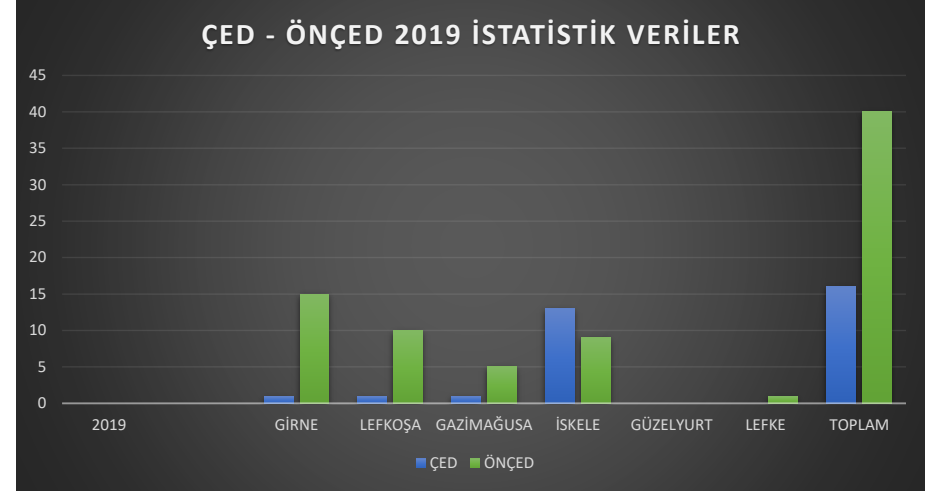

2019	GİRNE	LEFKOŞA	GAZİMAĞUSA	İSKELE	GÜZELYURT	LEFKE	TOPLAM	
	ÇED	1	1	1	13	0	0	16
	ÖNÇED	15	10	5	9	0	1	40
GENEL TOPLAM							56	

2019	TOPLU KONUT	TURİSTİK TESİS	SANAYİ FAALİYETİ	PARSELASYON	EĞİTİM KAMPÜSÜ	KIYI FAALİYETİ	TAŞ OCAĞI	TOPLAM
		28	12	10	3	3	0	0