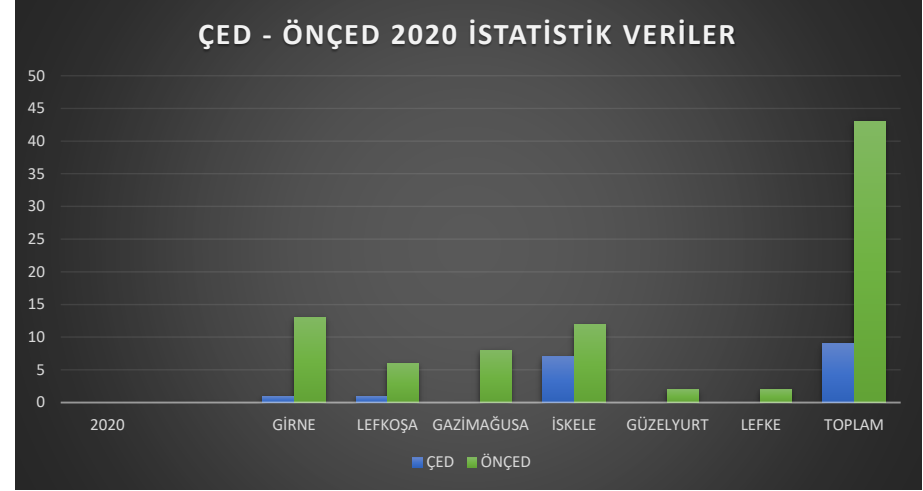

| 2020 | GİRNE | LEFKOŞA | GAZİMAĞUSA | İSKELE | GÜZELYURT | LEFKE | TOPLAM |
|--------------|-------|---------|------------|--------|-----------|-------|--------|
| | ÇED | 1 | 1 | 0 | 7 | 0 | 0 |
| ÖNÇED | 13 | 6 | 8 | 12 | 2 | 2 | 43 |
| GENEL TOPLAM | | | | | | | 52 |