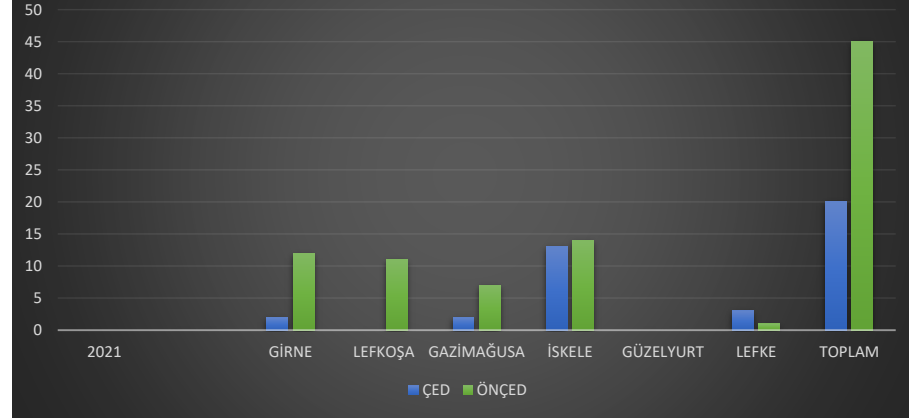

2021		GİRNE	LEFKOŞA	GAZİMAĞUSA	İSKELE	GÜZELYURT	LEFKE	TOPLAM
	ÇED	2	0	2	13	0	3	20
	ÖNÇED	12	11	7	14	0	1	45
GENEL TOPLAM								65

ÇED - ÖNÇED 2021 İSTATİSTİK VERİLER

2021	TOPLU KONUT	TURİSTİK TESİS	SANAYİ FAALİYETİ	PARSELASYON	EĞİTİM KAMPÜSÜ	KIYI FAALİYETİ	TAŞ OCAĞI	TOPLAM
	31	17	11	3	0	2	1	65