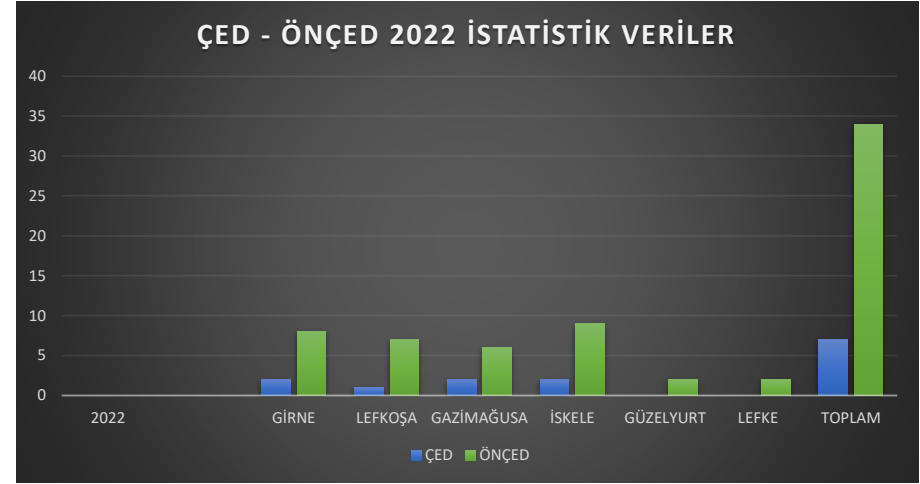

2022	GİRNE	LEFKOŞA	GAZİMAĞUSA	İSKELE	GÜZELYURT	LEFKE	TOPLAM
	ÇED	2	1	2	2	0	0
ÖNÇED	8	7	6	9	2	2	34
GENEL TOPLAM							41

2022	TOPLU KONUT	TURİSTİK TESİS	SANAYİ FAALİYETİ	PARSELASYON	EĞİTİM KAMPÜSÜ	KIYI FAALİYETİ	TAŞ OCAĞI	TOPLAM
	20	8	11	1	0	1	0	41