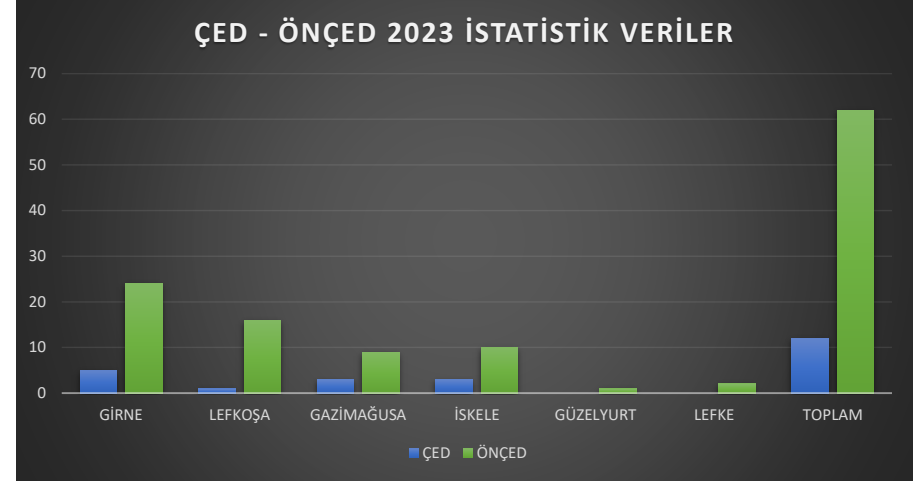

| 2023         | GİRNE | LEFKOŞA | GAZİMAĞUSA | İSKELE | GÜZELYURT | LEFKE | TOPLAM |
|--------------|-------|---------|------------|--------|-----------|-------|--------|
|              | ÇED   | 5       | 1          | 3      | 3         | 0     | 0      |
| ÖNÇED        | 24    | 16      | 9          | 10     | 1         | 2     | 62     |
| GENEL TOPLAM |       |         |            |        |           |       | 74     |

| 2023 | TOPLU KONUT | TURİSTİK TESİS | SANAYİ FAALİYETİ | PARSELASYON | EĞİTİM KAMPÜSÜ | KIYI FAALİYETİ | TAŞ OCAĞI | TOPLAM |
|------|-------------|----------------|------------------|-------------|----------------|----------------|-----------|--------|
|      |             | 37             | 20               | 13          | 2              | 2              | 0         | 0      |